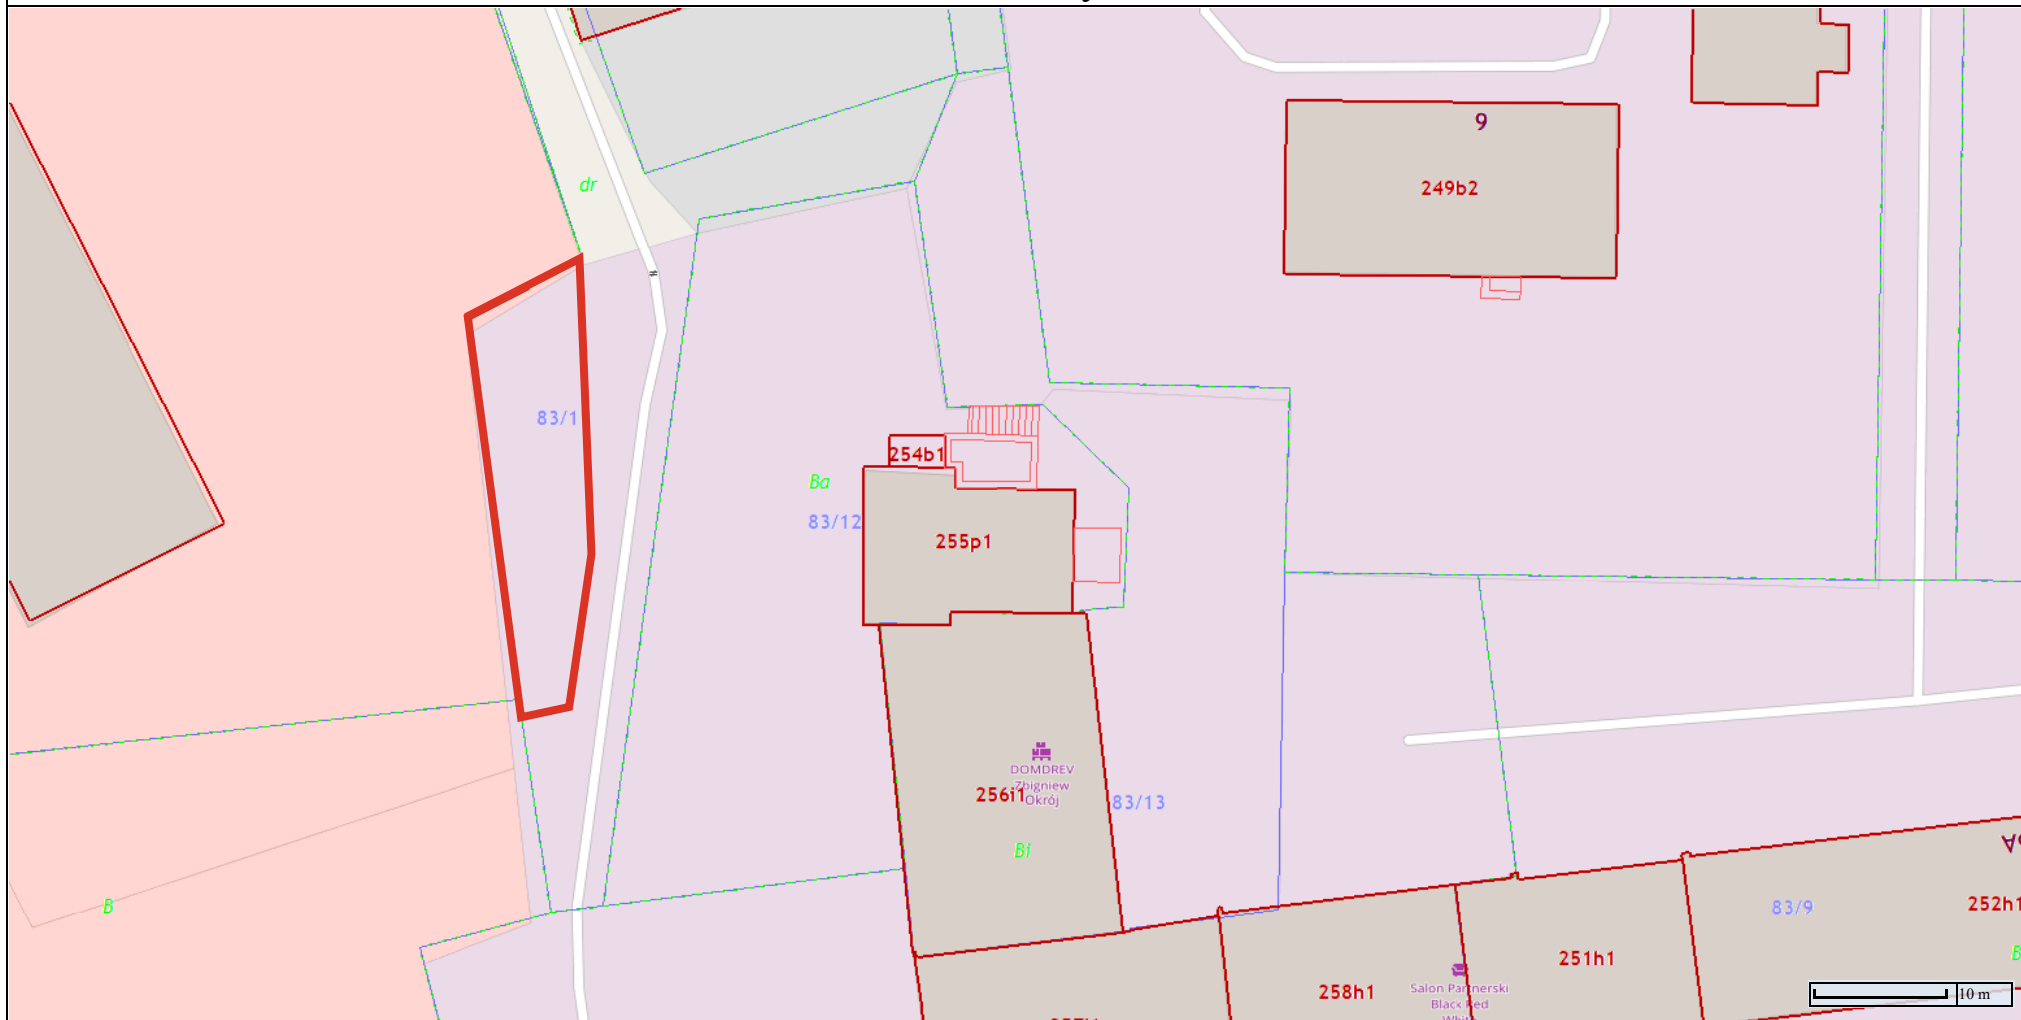

Powiat olsztyński

Sporządzono dnia: 13.04.2026 r.

Wydruk ma charakter poglądowy i nie jest dokumentem

Obszar dzierżawy części działki 83/11 o. Miasto Jeziorany